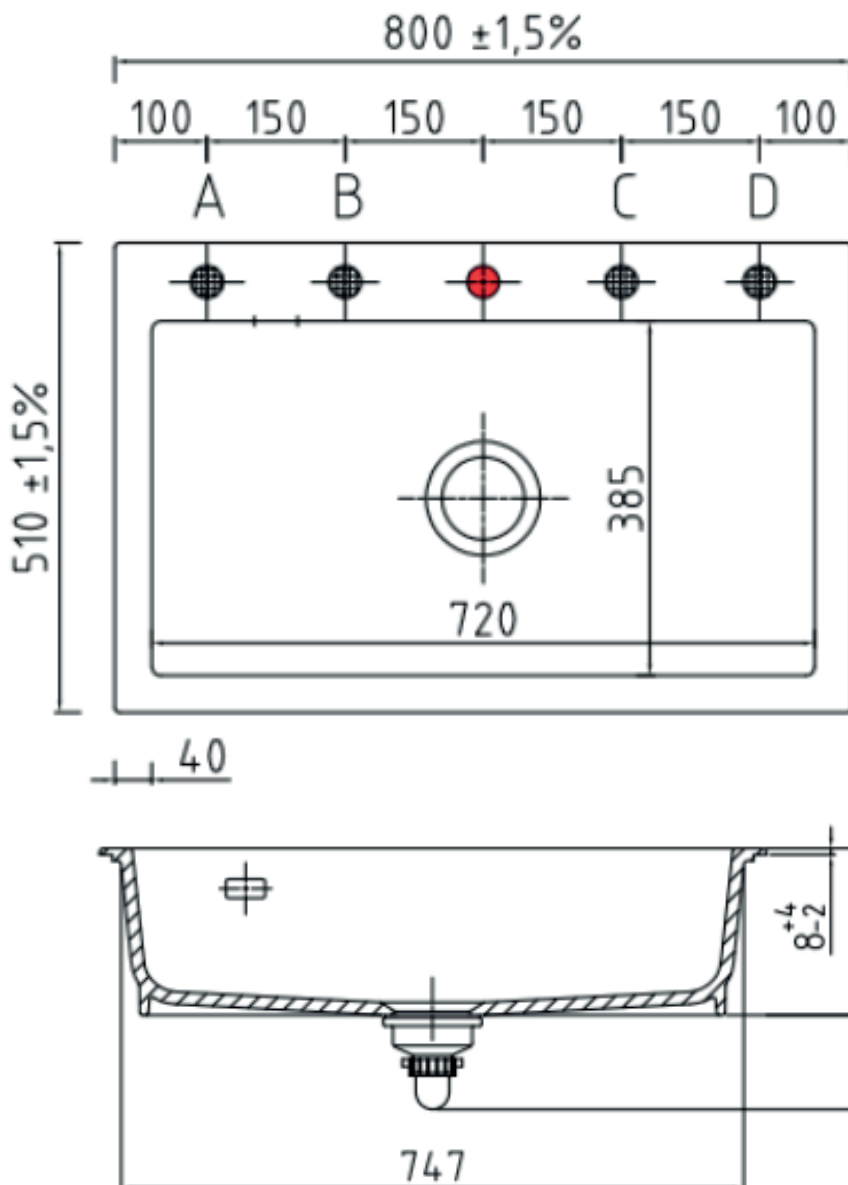

Mera 80 køkkenvask

LAVABO®

Varenr.:
11080M

VVS-nr.:
682493150

Materiale: Keramik
Farve: Blank hvid
Overflade: Glaseret, blank
Monteringsmulighed: Nedfældning
Min. skabsbredde: 800 mm
Hanehul: Ja
Overløb: Ja
Bundventil medfølger: Ja, i PVD messing

Leveres med $\text{Ø}35$ mm hanehul.
Ønskes yderlige huller (Pos A, B, C eller D) angives dette ved bestilling.